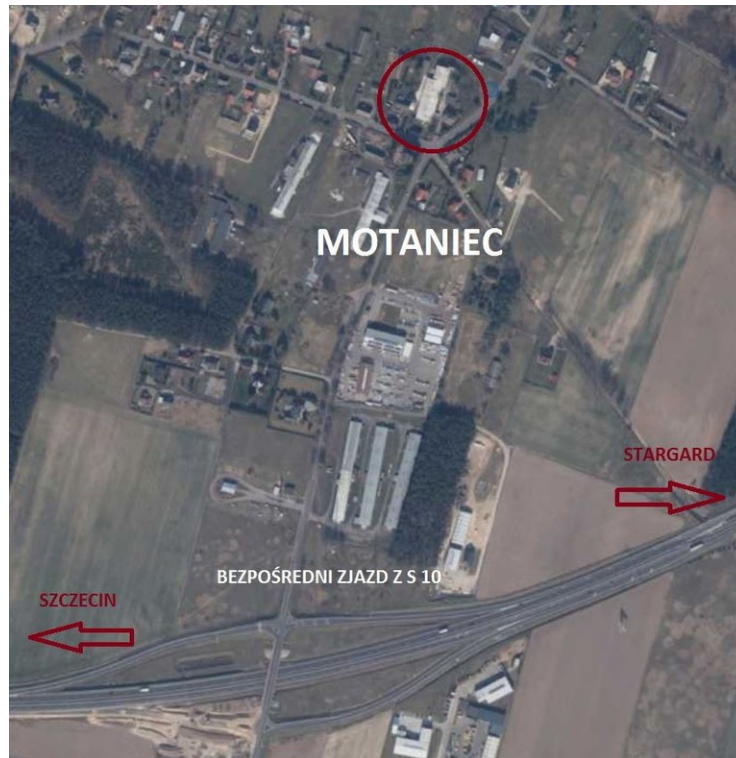

OBIEKT NA WYNAJEM
pow. całkowita: 1 200,00 m²,
Motaniec
Cena **13 200** zł

Hala do wynajęcia.
Bezpośredni zjazd z S10-węzeł komunikacyjny Motaniec.

Do wynajęcia powierzchnie:
- hala 1200 m²,
- budynek socjalny- ok 90 m

Obiekt do wynajęcia do 01.05.2021 r.

Zapraszam do kontaktu.

Symbol	INH21038	Symbol SWO	391291
Rodzaj nieruchomości	OBIEKT	Rodzaj transakcji	WYNAJEM
Status	AKTUALNA	Rodzaj rynku	WTÓRNY
Cena 	13 200, 00 PLN	Cena za m2	11, 00 PLN
Kraj	POLSKA	Województwo	ZACHODNIOPOMORSKI E
Miejscowość	Motaniec	Powierzchnia całkowita	1 200, 00 m²
Materiał ścian	WIELKA PŁYTA	Nr Licencji	15317
Stan budynku	DOBRY		