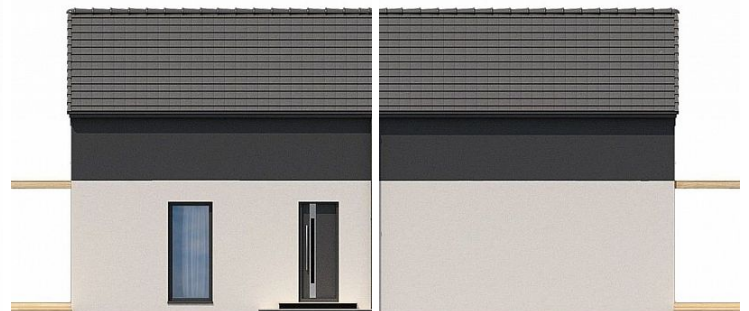

INWESTYCJA NA SPRZEDAŻ

Kunowo

Cena **350 000** zł

Na sprzedaż domek letniskowy - całoroczny nad jeziorem Miedwie w miejscowości Kunowo.

Domek rekreacyjny z BEZPOŚREDNIM DOJŚCIEM DO JEZIORA o powierzchni ok. 70 m² z zadaszonym tarasem o powierzchni ok. 20 m² oraz wykończeniem pod klucz:

- * rozliczenie prądu na podstawie własnego licznika
- * woda ze studni z filtracją bez dodatkowych opłat
- * szambo

Piękna, spokojna, bezpieczna okolica.

- * Prywatna plaża
- * Prywatny pomost
- * Lasek z grzybami na działce
- * Miejsca parkingowe
- * Miejsca na ognisko
- * Powierzchnia w obrębie domku rekreacyjnego do wyłącznego użytkowania nabywcy o powierzchni ok 600 m², pozostała część działki do wspólnego użytkowania wszystkich współwłaścicieli.

Serdecznie zapraszam na prezentację.

A summer house for sale - year-round on Lake Miedwie in Kunowo.

A recreational house with a DIRECT ACCESS TO THE LAKE, an area of approx. 70 m² with a roofed terrace of approx. 20 m² and turnkey finish: