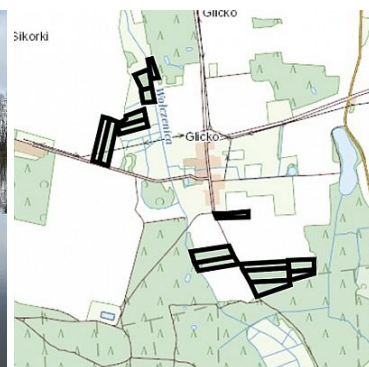

DZIAŁKA NA SPRZEDAŻ
pow. działki: 198 205,00 m²,
Glicko
Cena **812 641** zł

Działki inwestycyjne położone w miejscowości Glicko (powiat goleniowski)

- 10 km od Nowogardu
- 34 km od Goleniowa
- ok. 6 km od drogi ekspresowej S6.

Malowniczy teren o ogromnym potencjale.

Grunt częściowo zadrzewiony, w pobliżu jezioro Glicko o powierzchni ok. 4,2 ha.

Kompleks 15 działek o łącznej powierzchni 19,8205 ha.

Grunty oznaczone jako:

- grunty orne klasy: RIVa, RIV b, RV, RVI
- pastwiska (PsV)
- łąki (ŁIV)
- nieużytki (N)

Grunt jest w ciągłej uprawie:

- rzepak
- facelia
- ziemniaki
- pszenżyto
- jęczmień
- trawy nasienne

Dla tego terenu brak jest miejscowych planów zagospodarowania przestrzennego.

Możliwość zakupu mniejszej powierzchni - od 1 ha.

Zapraszam na prezentację.

Symbol	BON40533	Symbol SWO	403778
Rodzaj nieruchomości	DZIAŁKA	Rodzaj transakcji	SPRZEDAŻ
Status	AKTUALNA	Cena 	812 640, 50 PLN
Cena za m2	4, 10 PLN	Kraj	POLSKA
Województwo	ZACHODNIOPOMORSKI E	Miejscowość	Glicko
Powierzchnia działki	198 205, 00 m²	Rodzaj działki	ROLNA
Forma własności działki	WŁASNOŚĆ	Nr Licencji	11681