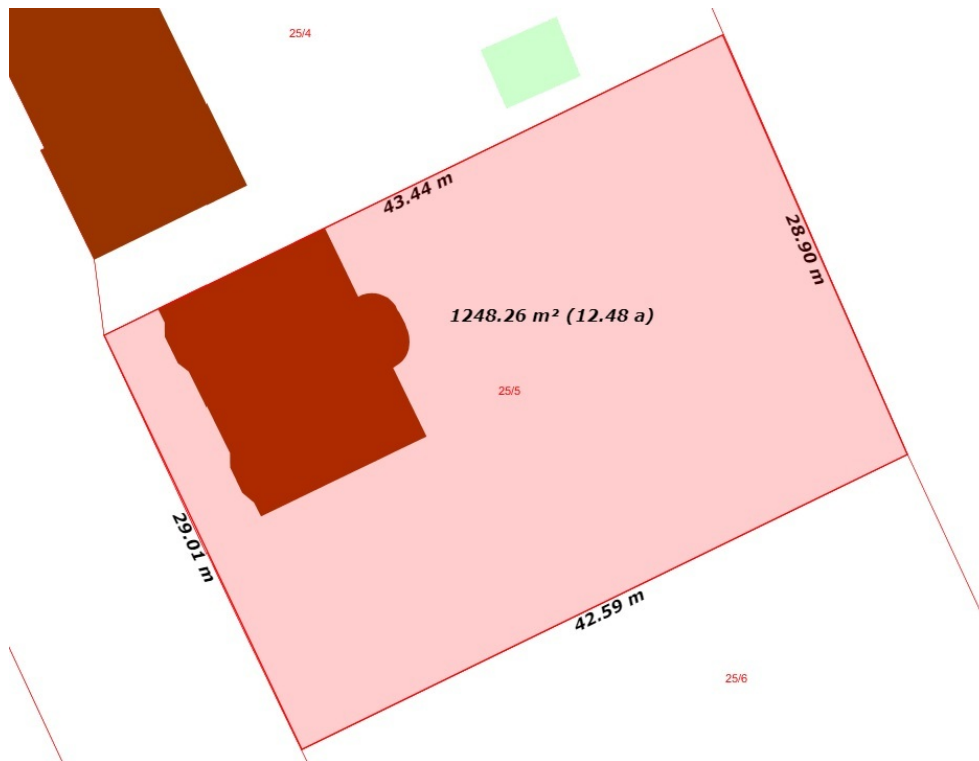

INWESTYCJA NA SPRZEDAŻ
pow. całkowita: 1 248,00 m²,
Szczecin, Stołczyn
Cena **395 000** zł

Doskonała oferta dla developera. Do sprzedania dom z działką wraz z aranżacją na mieszkania.

Symbol	WPN20232	Symbol SWO	361291
Rodzaj nieruchomości	INWESTYCJA	Rodzaj transakcji	SPRZEDAŻ
Status	AKTUALNA	Rodzaj rynku	WTÓRNY
Cena 	395 000, 00 PLN	Kraj	POLSKA
Województwo	ZACHODNIOPOMORSKI E	Miejscowość	Szczecin
Dzielnica - osiedle	Stołczyn	Ulica	Stołczyńska
Powierzchnia całkowita	1 248, 00 m²	Forma własności działki	UŻ. WIECZYSTE
Nr Licencji	1804		