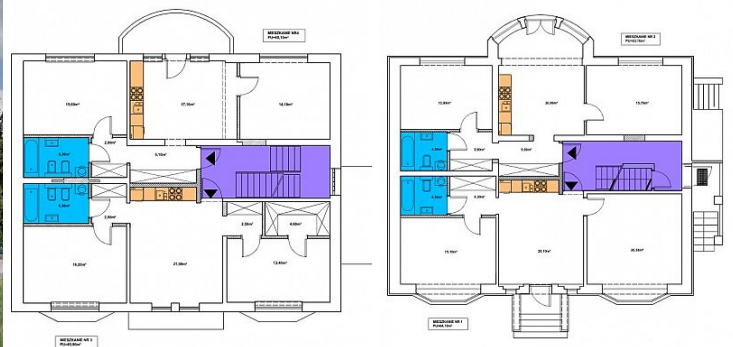

INWESTYCJA NA SPRZEDAŻ
pow. całkowita: 1 248,00 m²,
Szczecin, Stołczyn
Cena **395 000** zł

Doskonała oferta dla developera. Do sprzedania dom z działką wraz z aranżacją na mieszkania.

Symbol	WPN20232	Symbol SWO	361291
Rodzaj nieruchomości	INWESTYCJA	Rodzaj transakcji	SPRZEDAŻ
Status	AKTUALNA	Rodzaj rynku	WTÓRNY
Cena 	395 000, 00 PLN	Kraj	POLSKA
Województwo	ZACHODNIOPOMORSKI E	Miejscowość	Szczecin
Dzielnica - osiedle	Stołczyn	Ulica	Stołczyńska
Powierzchnia całkowita	1 248, 00 m²	Forma własności działki	UŻ. WIECZYSTE
Nr Licencji	1804		