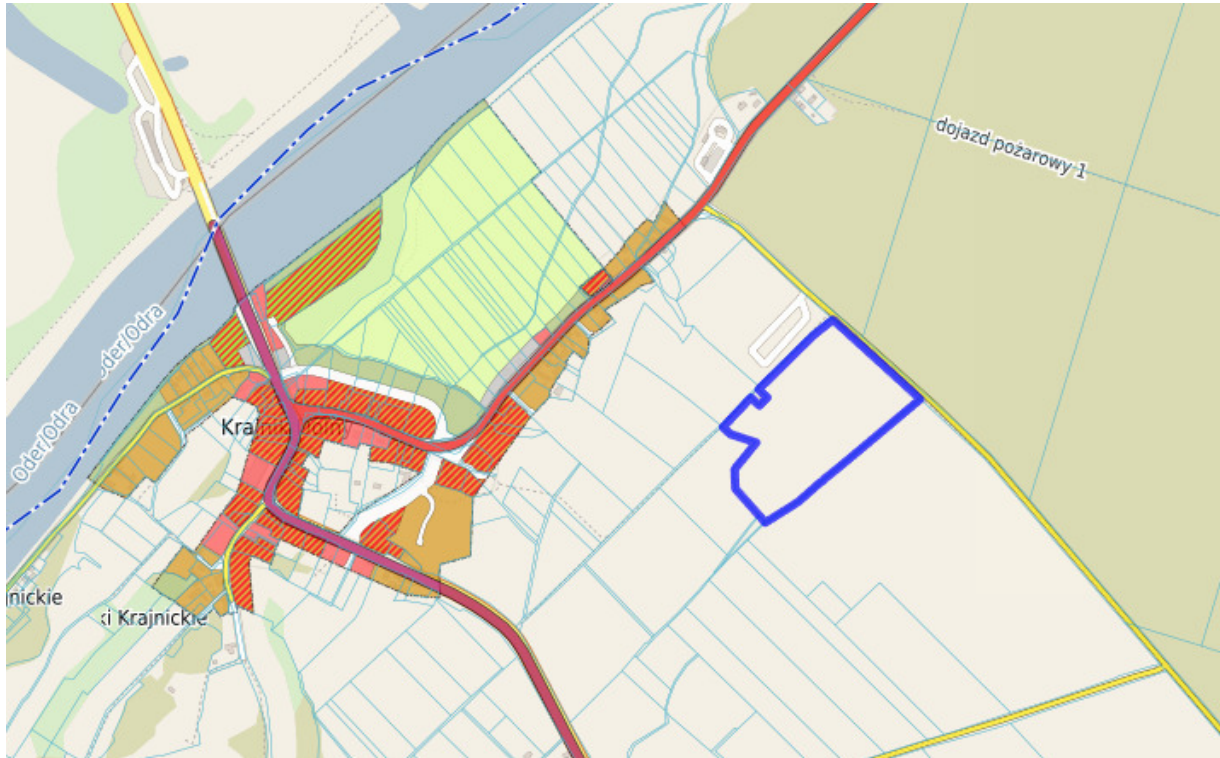

**DZIAŁKA NA SPRZEDAŻ**  
pow. działki: 66 067,00 m<sup>2</sup>,  
Krajnik Dolny  
Cena **400 000** zł

Ziemia rolna 6,6 ha regularny kształt 4- 6 klasa, dojazd utwardzoną drogą. Przeznaczenie rolne.

klasa IVa 0,94 ha

klasa V 2,076 ha

klasa VI 3,570 ha

Symbol	<b>BON49276</b>	Symbol SWO	<b>439164</b>
Rodzaj nieruchomości	<b>DZIAŁKA</b>	Rodzaj transakcji	<b>SPRZEDAŻ</b>
Status	<b>oferta aktualna</b>	Cena 	<b>400 000, 00 PLN</b>
Cena za m2	<b>6, 05 PLN</b>	Kraj	<b>POLSKA</b>
Województwo	<b>ZACHODNIOPOMORSKI E</b>	Miejscowość	<b>Krajnik Dolny</b>
Powierzchnia działki	<b>66 067, 00 m<sup>2</sup></b>	Kształt działki	<b>PROSTOKĄT</b>
Rodzaj działki	<b>ROLNA</b>	Źródło wody	<b>,</b>
Nr Licencji	<b>319</b>		