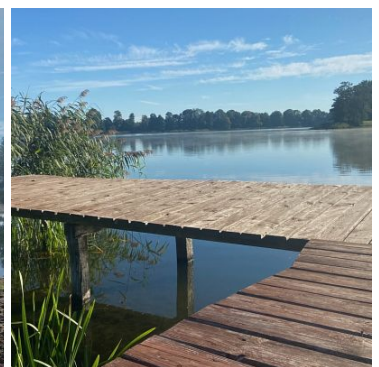

DZIAŁKA NA SPRZEDAŻ
pow. działki: 700,00 m²,
Objezierze
Cena **200 000** zł

Na sprzedaż atrakcyjna działka położona zaledwie 50 metrów od brzegu Jeziora Bukowskiego w miejscowości Objezierze (woj. zachodniopomorskie).

Działka o powierzchni **700 m²** usytuowana jest bezpośrednio przy jeziorze, co czyni ją wyjątkową propozycją dla osób szukających miejsca blisko natury i wody.

Dojazd do nieruchomości zapewnia droga polna, co gwarantuje ciszę, spokój oraz brak intensywnego ruchu samochodowego.

Media:

prąd - skrzynka na działce

woda - z nowo wybudowanej sieci

Lokalizacja:

Nieruchomość położona jest w cichej i spokojnej okolicy. W bezpośrednim sąsiedztwie znajduje się wyłącznie zabudowa letniskowa, co zapewnia kameralny charakter miejsca.

To idealna przestrzeń do wypoczynku, uprawiania sportów wodnych, wędkowania oraz rekreacji w otoczeniu przyrody.

Dodatkowo w ofercie dostępne są sąsiednie działki, w tym dwie zabudowane domkami letniskowymi.