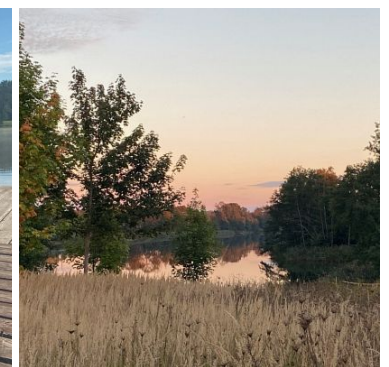

DZIAŁKA NA SPRZEDAŻ
pow. działki: 669,00 m²,
Objezierze
Cena **170 000** zł

Na sprzedaż atrakcyjna działka położona zaledwie 50 metrów od brzegu Jeziora Bukowskiego w miejscowości Objezierze (woj. zachodniopomorskie).

Działka o powierzchni **669 m²** usytuowana jest bezpośrednio przy jeziorze, co stanowi wyjątkową propozycję dla osób poszukujących miejsca na wypoczynek lub inwestycję w spokojnej, naturalnej okolicy.

Nieruchomość znajduje się w spokojnym i kameralnym otoczeniu. W bezpośrednim sąsiedztwie występuje wyłącznie zabudowa letniskowa, co gwarantuje prywatność oraz wyjątkowy klimat miejsca.

To idealna przestrzeń do wypoczynku, uprawiania sportów wodnych, wędkowania oraz aktywnej rekreacji na łonie natury.

Dodatkowo w ofercie dostępne są sąsiednie działki, w tym dwie zabudowane domkami letniskowymi.

Zapraszam do kontaktu w celu uzyskania szczegółowych informacji oraz umówienia prezentacji.

Symbol	ROY04497	Symbol SWO	439168
Rodzaj nieruchomości	DZIAŁKA	Rodzaj transakcji	SPRZEDAŻ
Status	oferta aktualna	Cena 	170 000, 00 PLN
Cena za m2	254, 11 PLN	Kraj	POLSKA
Województwo	ZACHODNIOPOMORSKI E	Miejscowość	Objezierze
Położenie działki	TEREN PŁASKI	Powierzchnia działki	669, 00 m²
Droga dojazdowa	CICHA ULICA	Energia elektryczna	✓
Najbliższe jezioro	w pobliżu	Nr Licencji	18591