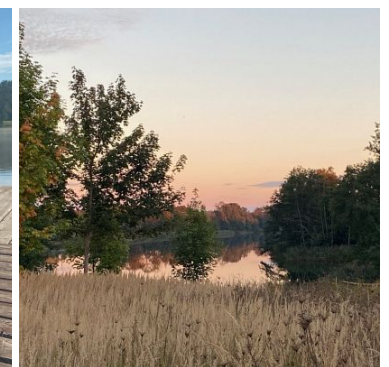

**DZIAŁKA NA SPRZEDAŻ**  
pow. działki: 744,00 m<sup>2</sup>,  
Objezierze  
Cena **180 000** zł

**Na sprzedaż atrakcyjna działka położona zaledwie 50 metrów od brzegu Jeziora Bukowskiego w miejscowości Objezierze (woj. zachodniopomorskie).**

Działka o powierzchni **744 m<sup>2</sup>** usytuowana jest bezpośrednio przy jeziorze, co czyni ją wyjątkową propozycją dla osób poszukujących spokojnego miejsca na wypoczynek lub inwestycję w otoczeniu natury.

Dojazd do nieruchomości prowadzi drogą polną, co zapewnia ciszę, prywatność oraz brak intensywnego ruchu samochodowego.

**Media:**

prąd - skrzynka na działce

woda - z nowo wybudowanej sieci

**Lokalizacja:**

Nieruchomość położona jest w cichej i kameralnej okolicy. W bezpośrednim sąsiedztwie znajduje się wyłącznie zabudowa letniskowa, co gwarantuje spokojny charakter miejsca.

To idealna przestrzeń do relaksu, uprawiania sportów wodnych, wędkowania oraz aktywnego spędzania czasu na świeżym powietrzu.