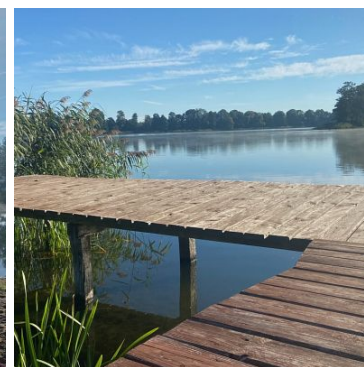

**DZIAŁKA NA SPRZEDAŻ**  
pow. działki: 744,00 m<sup>2</sup>,  
Objezierze  
Cena **180 000** zł

**Na sprzedaż atrakcyjna działka położona zaledwie 50 metrów od brzegu Jeziora Bukowskiego w miejscowości Objezierze (woj. zachodniopomorskie).**

Działka o powierzchni **744 m<sup>2</sup>** usytuowana jest bezpośrednio przy jeziorze, co czyni ją wyjątkową propozycją dla osób poszukujących spokojnego miejsca na wypoczynek lub inwestycję w otoczeniu natury.

Dojazd do nieruchomości prowadzi drogą polną, co zapewnia ciszę, prywatność oraz brak intensywnego ruchu samochodowego.

**Media:**

prąd - skrzynka na działce

woda - z nowo wybudowanej sieci

**Lokalizacja:**

Nieruchomość położona jest w cichej i kameralnej okolicy. W bezpośrednim sąsiedztwie znajduje się wyłącznie zabudowa letniskowa, co gwarantuje spokojny charakter miejsca.

To idealna przestrzeń do relaksu, uprawiania sportów wodnych, wędkowania oraz aktywnego spędzania czasu na świeżym powietrzu.